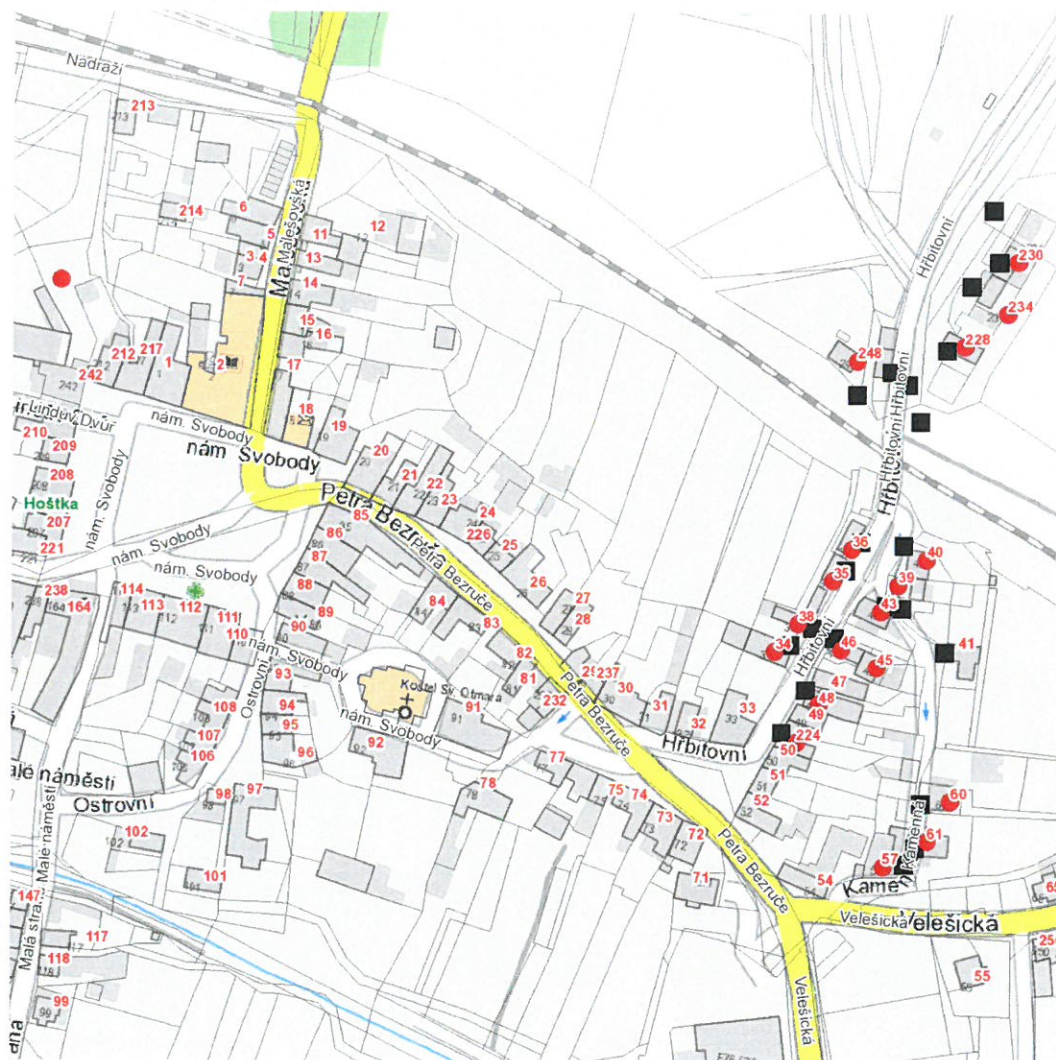


dne **7. 10. 2022** od **7:30** do **12:30** hodin

Plánovaná odstávka zahrnuje tyto lokality:**Hoštka (okres Litoměřice)**

č. p. 57

Hřbitovní: č. p. 34, 35, 36, 38, 39, 40, 43, 45, 46, 48, 224, 228, 230, 234, 248

Kamenná: č. p. 60, 61

kat. území Hoštka (kód 646261): parcelní č. 34/1

UPOZORNĚNÍ

Dotčené zařízení distribuční soustavy je nutné i v době odstávky považovat za zařízení pod napětím, a proto vás žádáme o dodržení všech zásad bezpečnosti a provedení opatření potřebných k zamezení případných škod na zdraví a majetku. | Provozovatelé výroben elektřiny jsou povinni zajistit přerušení dodávky elektřiny z výroby do vypnutého úseku distribuční soustavy.

dne 7. 10. 2022 od 7:30 do 12:30 hodin**Orientační mapový podklad odstávkou dotčených lokalit****VYSVĚTLIVKY**

- – adresy dotčené odstávkou elektřiny
- – místa připojení k elektrické síti dotčená odstávkou

INFORMACE ZASLÁNA

IDDS: 4phbd4m (Město Hošťka)