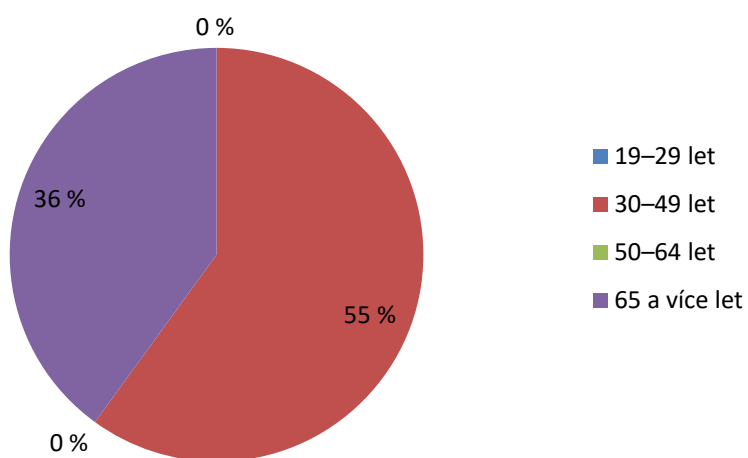

## 13. Váš věk?

15–18 let	1	9 %
19–29 let	0	0 %
30–49 let	6	55 %
50–64 let	0	0 %
65 a více let	4	36 %
<b>11</b>	<b>100 %</b>	

## 14. Vaše vzdělání?

základní	0	0 %
střední odborné	5	45 %
střední odborné s maturitou	6	55 %
vyšší odborné	0	0 %
vysokoškolské	0	0 %
<b>11</b>	<b>100 %</b>	

## 12. Jste?

## 13. Váš věk?